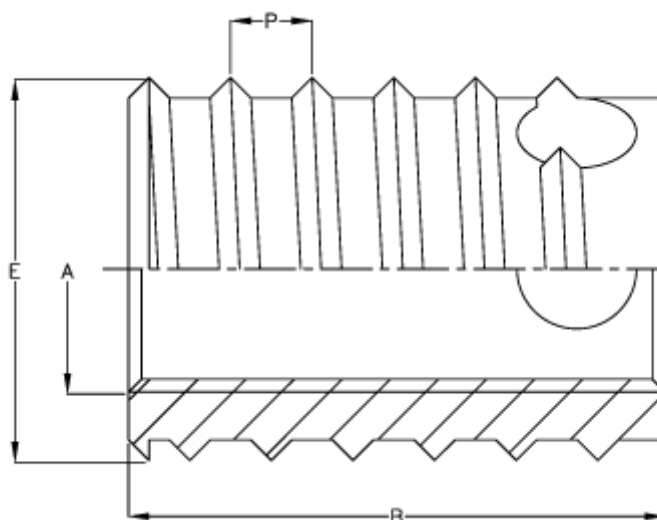

Varenummer: 12308000060800
Beskrivelse: KLEE-coil 308 000 060.800
M6 Messing

Mål

Gevindstigning P	= 1.25
Indvendigt gevind A	= M6
Længde B	= 12
Min. huldybde bundhul	= 15
Type	= 308 000 060...
Udvendigt gevind E	= 10.0